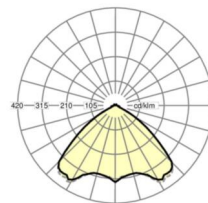

параметры

номер заказа	18580304150
код EAN	4020863362486
номер таможенного тарифа	94051190
Знак прохождения контроля	IP 20, класс защиты I, ENEC10 VDE, F, HACCP DIN10500/Food/IFS-пригодность для применения/BRC, Indoor, CE
Степень ударопрочности IK	IK03 (-20°C bis 35°C)
Температура окружения	ta -20°C в 35°C
Гарантийный срок	5 лет
Государственные программы поддержки	BEG - государственные субсидии для энергосберегающих зданий (действительна только для Германии)

электротехника

Балласт	Электронный драйвер (1 штука)
Мощность системы	53W
сетевое напряжение	230V/50Hz
класс энергосбережения/Источник света	D

Оптика

Оснастка	LED, цветопередача/оттенок света CRI ≥ 80 / 4000K
Допуск для координаты цветности (MacAdam)	3SDCM
Фотобиологическая безопасность (светильник)	RG1
Номинальный световой поток	8231lm
Срок службы LED	50000h L80/B10 (Tq 35°C)
светоотдача светильников	155lm/W
Угол излучения	105° (C0) / 105° (C90)
UGR поп./вдоль	23.2 / 23.5

DEEP-LINK

<https://www.regiolum.de/ru/article/18580304150>

Ссылка	LED 8000lm 840
ηLB	100 %
Φ ↓/↑	98 % / 2 %
UGR поп./вдоль	23.2 / 23.5