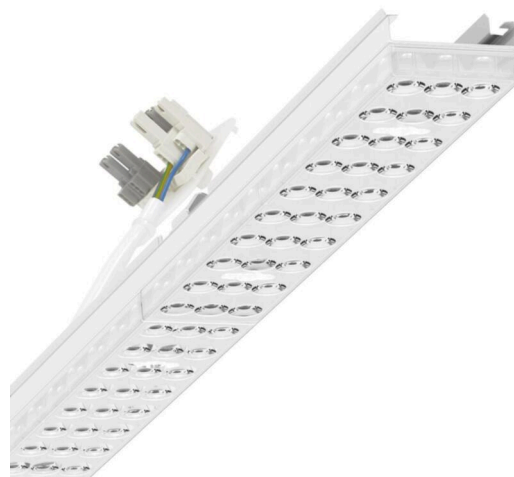

прибородержатель переменный - Individual.Lens.Optic - прямой, очень широко направленный свет - без видимых стыков

Ламподержатель из оцинкованного стального профиля, поверхность покрыта лаком на полиэфирной смоле. Крепление без инструментов с нажимными затворами, встроенными в конструкцию, обеспечивают защиту от кражи и взлома. В несущей трековой шине позиционируется по-разному. Цвет корпуса белый стандартный для электротехники RAL 9016; Распределение света прямой, очень широко направленный свет через Individual.Lens.Optic из пластика ПММА, Оптика отдельных линз делает сборку и установку предельно удобными, плоскость легко чистится. Тройные ряды из отдельных линз, идеально согласованные с лампо-/прибородержателями, обеспечивают цельный вид без стыков и неравномерностей, UGR (4H/8H) 23.5. Нагревостойкие провода, включая присоединительный провод длиной 1 м и втычную деталь для быстрой сборки с выбором фаз без помощи инструментов и искателем. Сменные блоки, позволяющие легко модернизировать освещение, существенно продлевают срок службы всей осветительной установки.

электротехника

Балласт	Электронный драйвер (1 штука)
Мощность системы	53W
сетевое напряжение	230V/50Hz
класс энергосбережения/Источник света	D

Оптика

Оснастка	LED, цветопередача/оттенок света CRI ≥ 80 / 4000K
Допуск для координаты цветности (MacAdam)	3SDCM
Фотобиологическая безопасность (светильник)	RG1
Номинальный световой поток	8231lm
Срок службы LED	50000h L80/B10 (Tq 35°C)
светоотдача светильников	155lm/W
Угол излучения	105° (C0) / 105° (C90)
UGR поп./вдоль	23.2 / 23.5

DEEP-LINK

<https://www.regiolum.de/ru/article/18580304150>

Ссылка	LED 8000lm 840
ηLB	100 %
Φ ↓/↑	98 % / 2 %
UGR поп./вдоль	23.2 / 23.5

Механика

цвет корпуса белый стандартный для электротехники RAL 9016

размеры (LxWxH/DxH) 1531mm x 55mm x 37mm

размеры

L	1531 mm	Длина
В	55 mm	Ширина
Н	37 mm	Высота