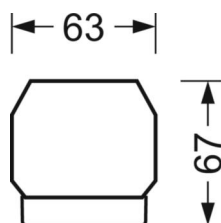

DEEP-LINK

<https://www.regiolum.de/ru/article/18580304150>

Ссылка	LED 8000lm 840
ηLB	100 %
Φ ↓/↑	98 % / 2 %
UGR поп./вдоль	23.2 / 23.5

Механика

цвет корпуса белый стандартный для электротехники RAL 9016

размеры (LxWxH/DxH) 1531mm x 55mm x 37mm

размеры

L	1531 mm	Длина
В	55 mm	Ширина
Н	37 mm	Высота